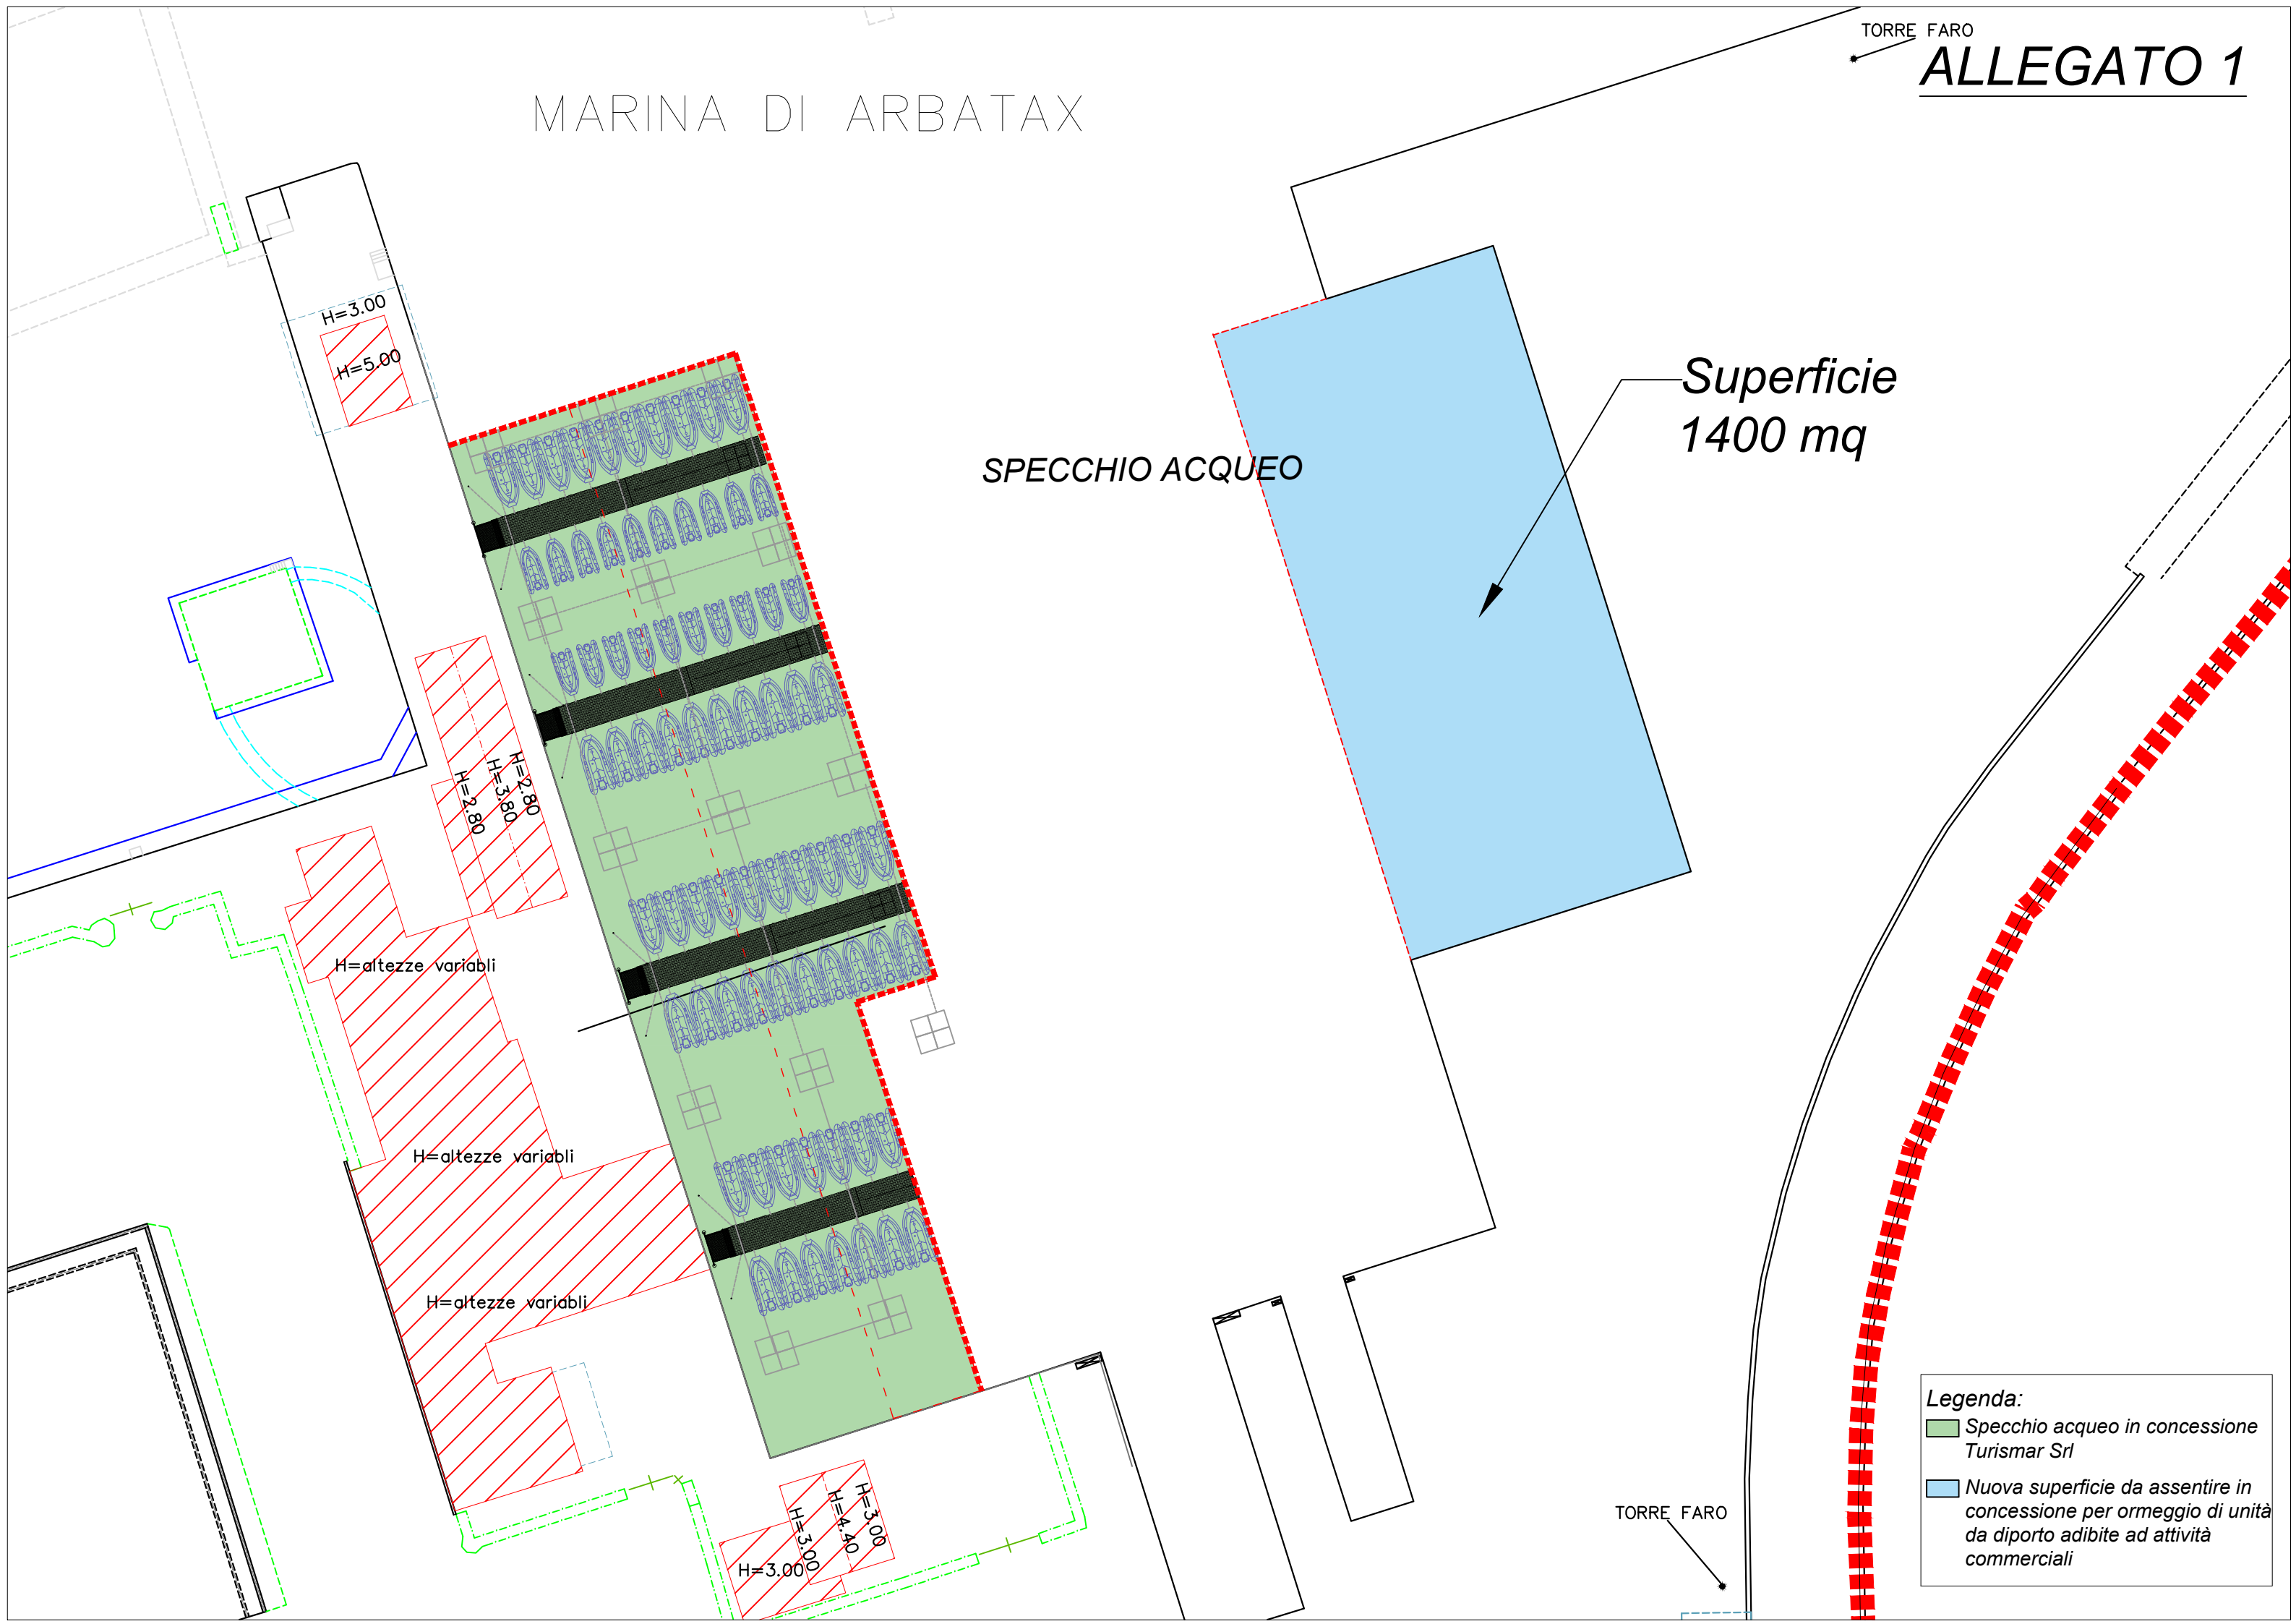

MARINA DI ARBATAX

Superficie
1400 mq

SPECCHIO ACQUEO

Legenda:

-  Specchio acqueo in concessione Turismar Srl
-  Nuova superficie da assentire in concessione per ormeggio di unità da diporto adibite ad attività commerciali

TORRE FARO